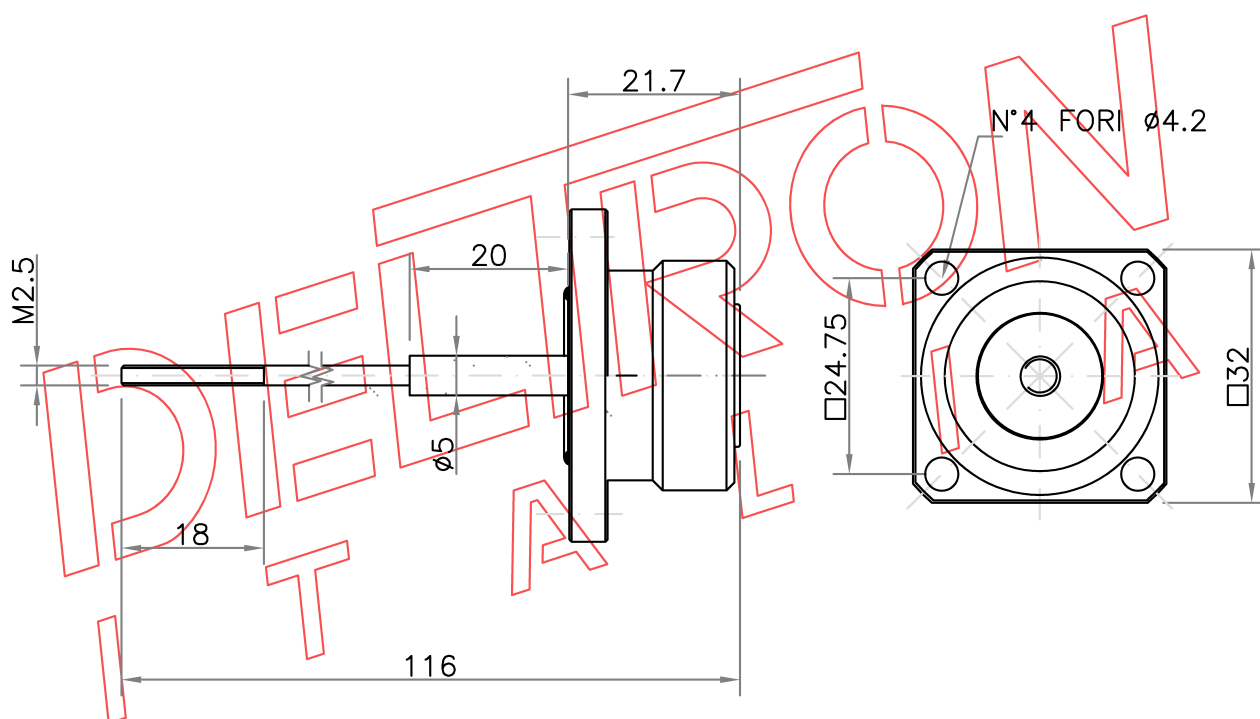

Codice - Code

DE430011

DELTRON
ITALIA SRL

Descrizione - Description

Connettore 7/16 femmina da pannello M2,5 "custom" - 7/16 female panel connector M2,5 "custom"

Materiale - Material

Corpo - Body

Ottone - Brass EN12164-CW614N